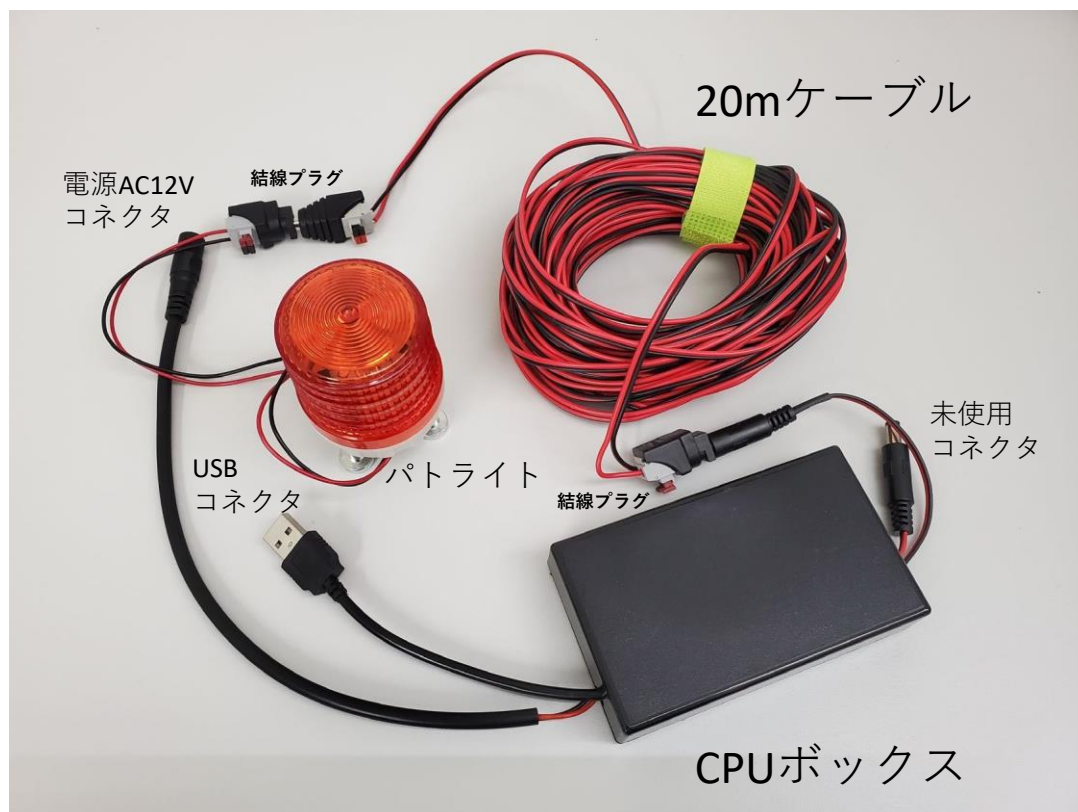

## パトライトセット

本セットは、EG-Keeper（左記）で利用するパトライトで、体温異常検知時とマスク未着用時に点滅いたします。

離れたところで、体温異常検知時とマスク未着用時を確認することが可能です。