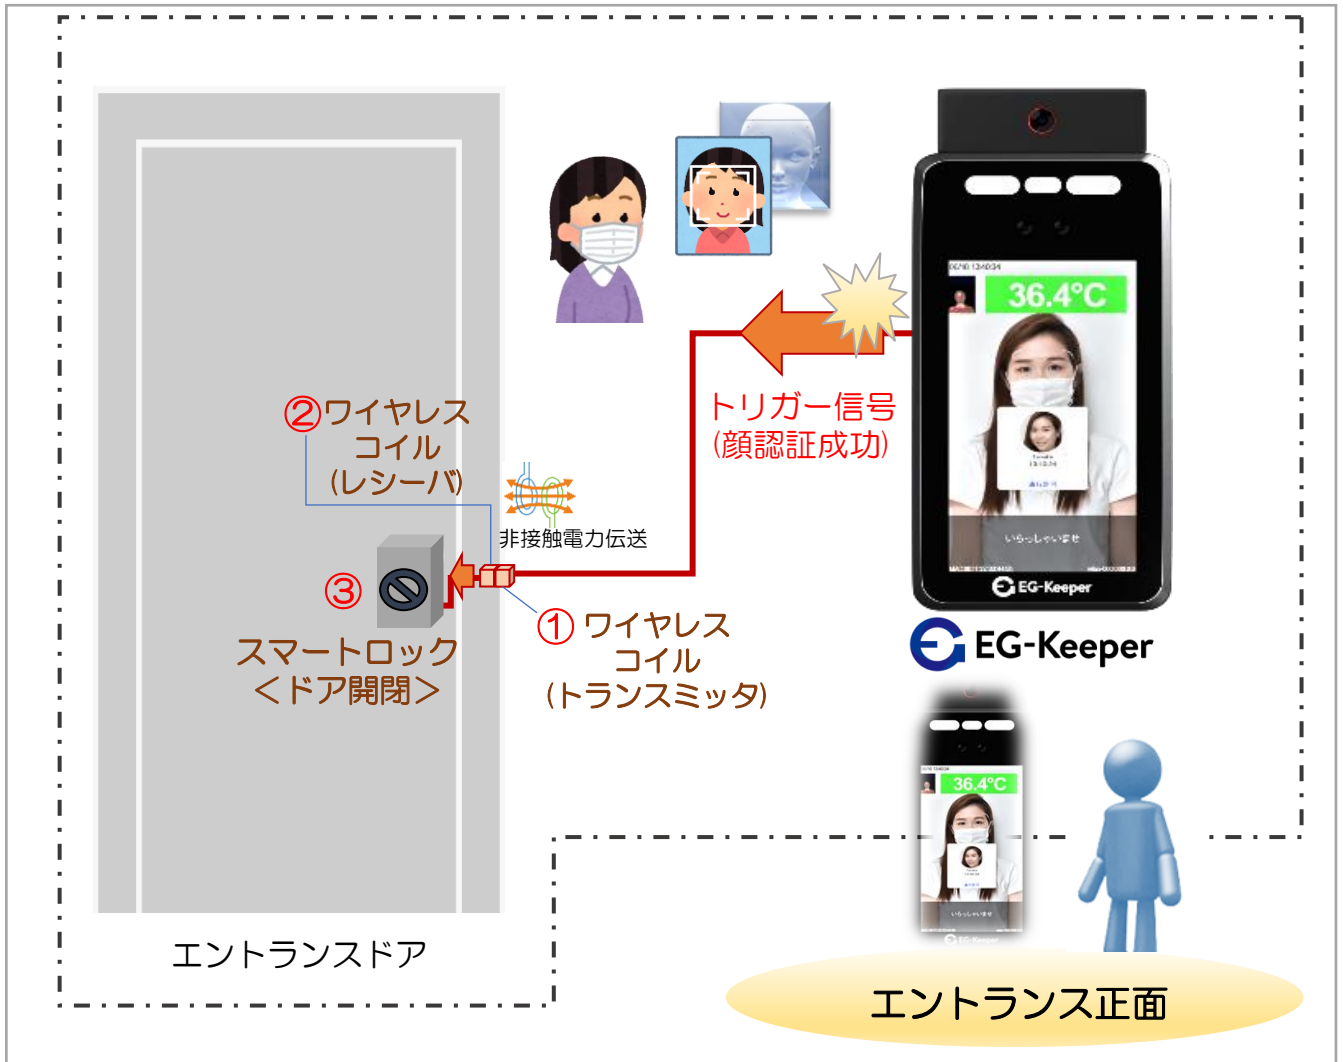

EG-Keeper スマートロックオプション

EG-Keeper顔認証成功時に出力される信号を活用してスマートロックと連携。顔パスにてドアの開閉を実現！！

1 非接触でのドアロック解除

EG-Keeperの顔認証システムとスマートロックとを連携することで非接触でのドア解除を実現。

2 設置環境を考慮しワイヤレス伝送を実現

EG-Keeper(壁側)とスマートロック(ドア側)との信号伝送をワイヤレスにて実現。配線の取り回しが容易に実現可能。

3 鍵との併用も可能

既存シリンダーに被せて取付可能な為、緊急時、今まで通り鍵でのドア開閉も可能。

図1：スマートロック連携システム構成例

表1：製品構成一覧

番号	名称	画像	概要
①	ワイヤレスコイル (トランスミッタ)		サイズ：W15mm × H15mm × D20mm 特徴：非接触電力伝送およびシリアル通信としても利用可能
②	ワイヤレスコイル (レシーバ)		サイズ：W15mm × H15mm × D20mm 特徴：非接触電力伝送およびシリアル通信としても利用可能
③	スマートロック		製品名：スマートICロック メーカー：マザーセキュリティ株式会社 製品特徴： <ul style="list-style-type: none"> ・いま付いている鍵に被せるだけの簡単設置 ・バックセット38mmから設置可能 ・いろいろなタイプのICカードを登録できるマルチリーダー搭載