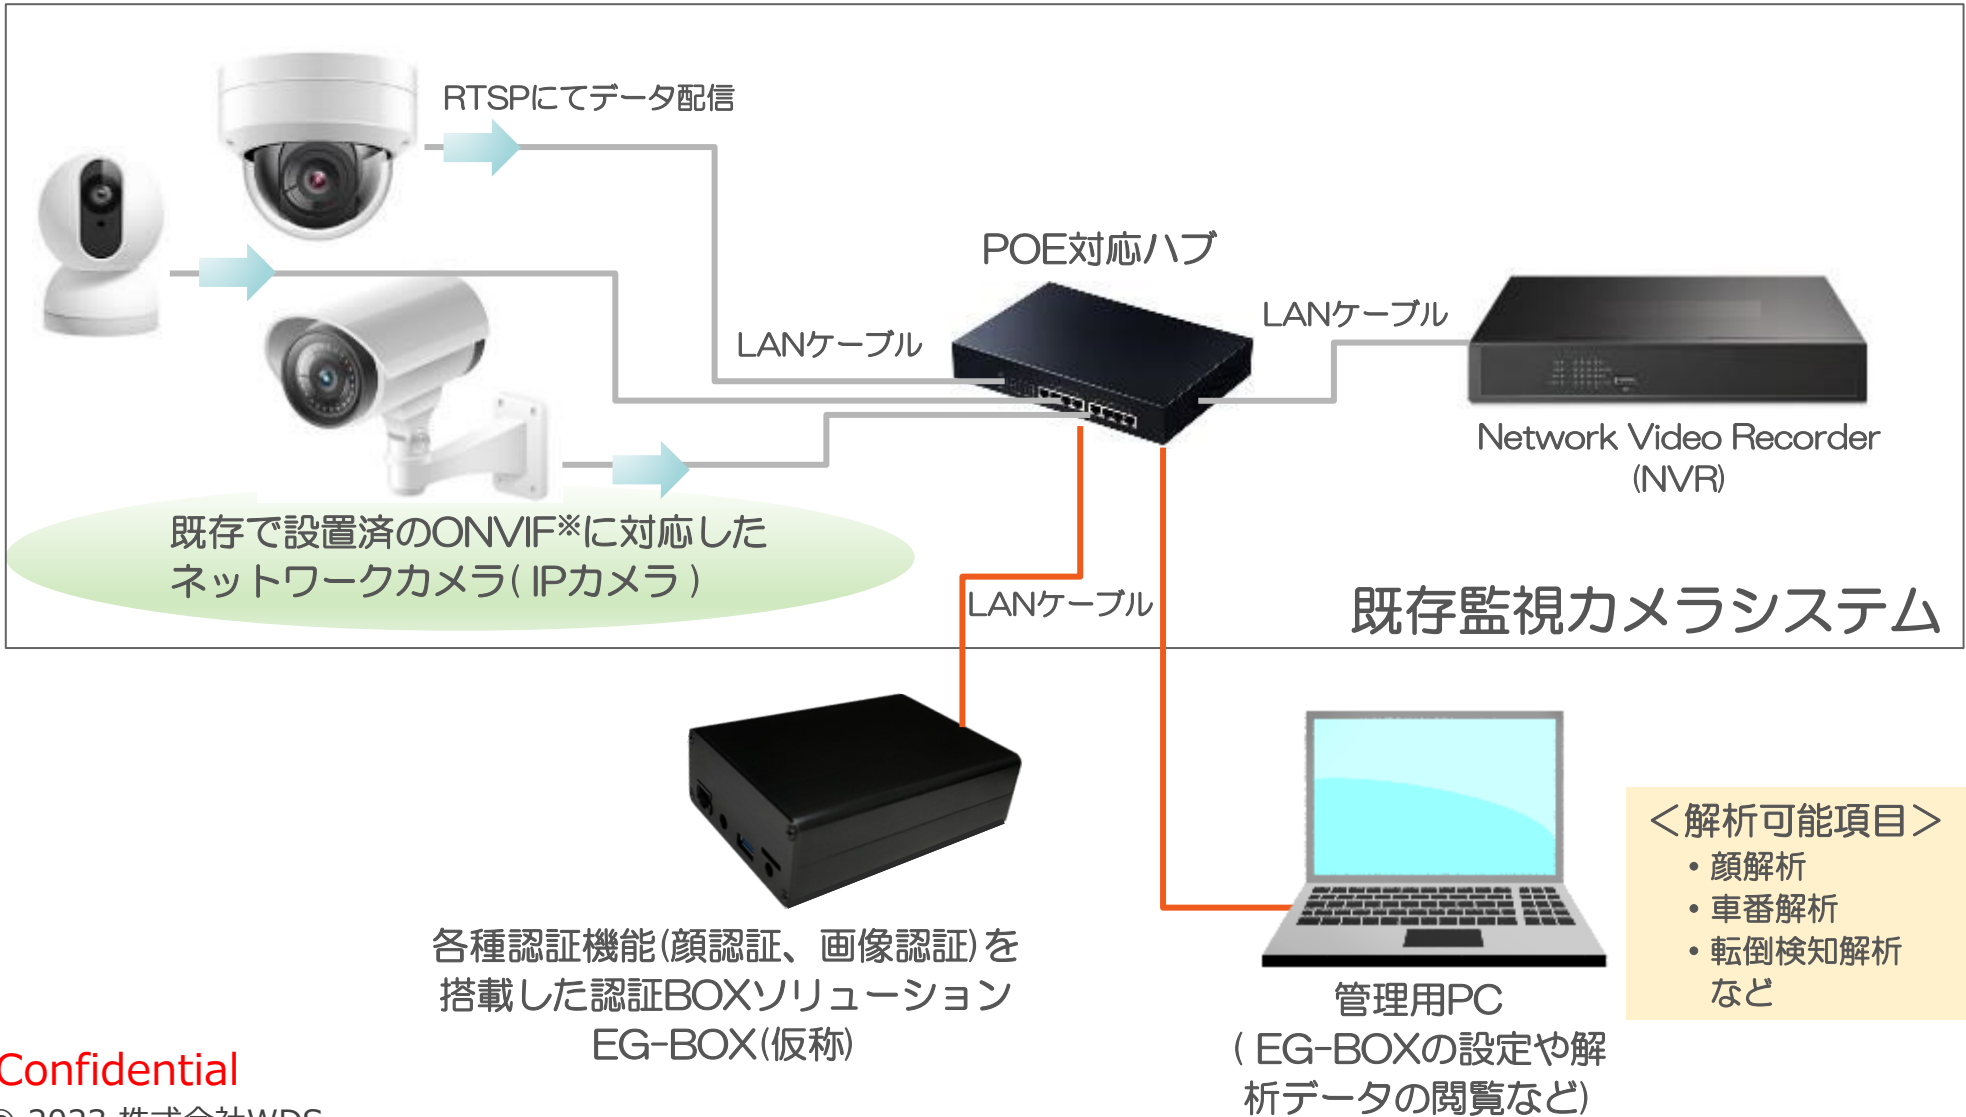

既存の監視カメラを活用した認証ソリューションのご提案

※ ONVIFとは、ネットワークカメラ (IPカメラ) 製品のインターフェースに互換性をもたせるために設立された標準化フォーラムのこと

既存の監視カメラ映像を基に
様々な認証情報の解析が可能!

各種認証機能(顔認証、画像認証)を
搭載した認証BOXソリューション
EG-BOX(仮称)

Confidential

© 2023 株式会社WDS

既存監視カメラシステムを活用した際のシステム構成図

既存の監視カメラシステムへLANケーブルを接続するだけで様々な認証情報の解析が可能！

Confidential

© 2023 株式会社WDS