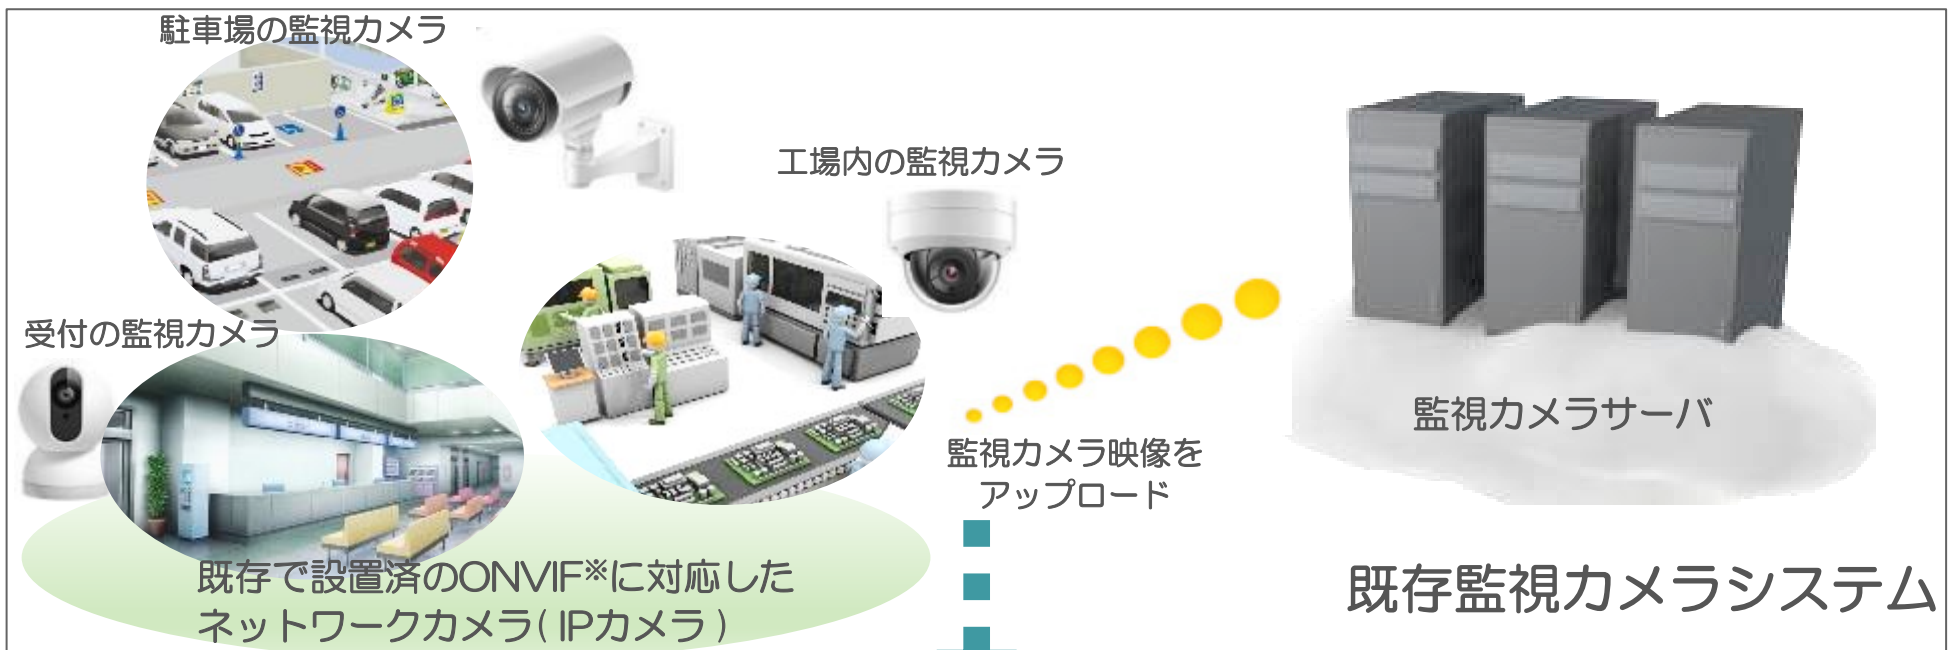

既存の監視カメラを活用した認証ソリューションのご提案

※ ONVIFとは、ネットワークカメラ (IPカメラ) 製品のインターフェースに互換性をもたせるために設立された標準化フォーラムのこと

既存の監視カメラ映像を基に
様々な認証情報の解析が可能!

各種認証機能(顔認証、画像認証)を
搭載した認証BOXソリューション
EG-BOX(仮称)

Confidential

© 2023 株式会社WDS

既存監視カメラシステムを活用した際のシステム構成図

既存の監視カメラシステムへLANケーブルを接続するだけで様々な認証情報の解析が可能！

Confidential

© 2023 株式会社WDS