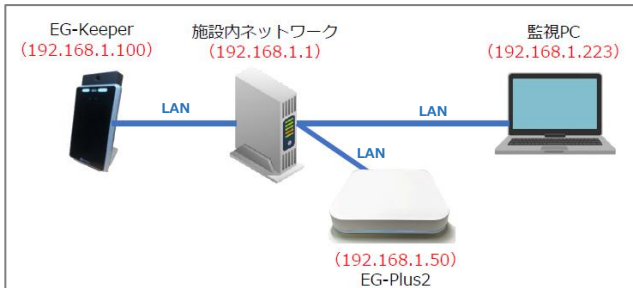

EG-Plus2

(EG-Keeperインターフェース拡張ユニット)

EG-Keeperの機能を拡張させるインターフェース拡張ユニット！！

PCで管理

WEBサーバへ通知

データ拡張

EG-Keeperの基本データ+拡張ハードウェアのデータを集約して一元管理、JSONデータで送信

EG-Plus2

インターフェース拡張

様々なハードウェア*とのインターフェースをEG-Plus2にて集約

*集約可能なハードウェアは随時追加しております。

● EG-Plus2の管理画面イメージ

図1：EG-Plus2のダッシュボード画面イメージ図

図2：EG-Plus2のリアルタイムモニタ画面イメージ図

図3：EG-Plus2の設定画面イメージ図

● EG-Plus2を利用する場合のシステム構成イメージ図

図4：EG-Plus2を有線LANで接続する場合の構成イメージ図

図5：EG-Plus2をWiFiで接続する場合の構成イメージ図

● EG-Plus2の主な機能一覧

- EG-Keeperでの顔認証や検温データを他ソリューションのデータと連携
- 連携したデータはJSONフォーマットにて指定先WEBサーバへ送信
- 連携データは結果ログとして25万件まで保存
- ログデータはCSVファイルにてダウンロード
- 測定結果の状況によりアラートメールを通知
- 測定状況はリアルタイムでモニター（接続PC上において）