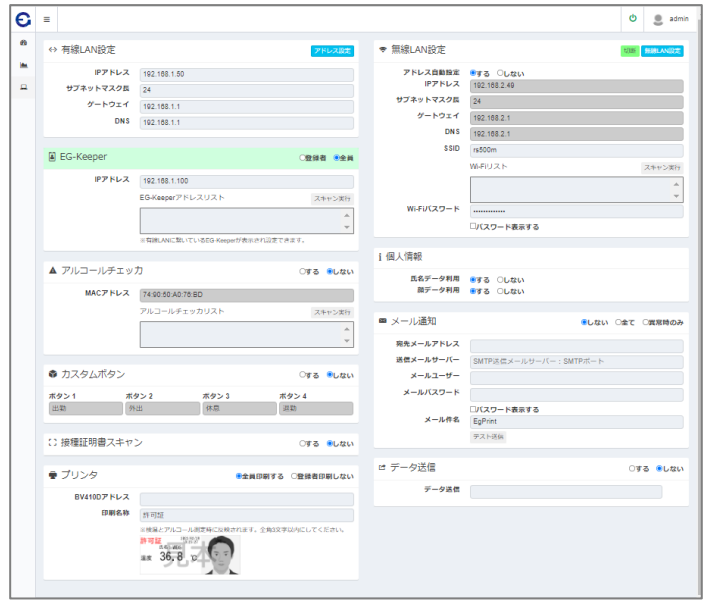

EG-Plus2

(EG-Keeperインターフェース拡張ユニット)

EG-Keeperの機能を拡張させるインターフェース拡張ユニット！！

PCで管理

WEBサーバへ通知

データ拡張

EG-Keeperの基本データ+拡張ハードウェアのデータを集約して一元管理、JSONデータで送信

EG-Plus2

インターフェース拡張

様々なハードウェア*とのインターフェースをEG-Plus2にて集約

*集約可能なハードウェアは随時追加しております。

● EG-Plus2の管理画面イメージ

図1：EG-Plus2のダッシュボード画面イメージ図

図2：EG-Plus2のリアルタイムモニタ画面イメージ図

図3：EG-Plus2の設定画面イメージ図

● EG-Plus2を利用する場合のシステム構成イメージ図

図4：EG-Plus2を有線LANで接続する場合の構成イメージ図

図5：EG-Plus2をWiFiで接続する場合の構成イメージ図

● EG-Plus2の主な機能一覧

- EG-Keeperでの顔認証や検温データを他ソリューションのデータと連携
- 連携したデータはJSONフォーマットにて指定先WEBサーバへ送信
- 連携データは結果ログとして25万件まで保存
- ログデータはCSVファイルにてダウンロード
- 測定結果の状況によりアラートメールを通知
- 測定状況はリアルタイムでモニター（接続PC上において）