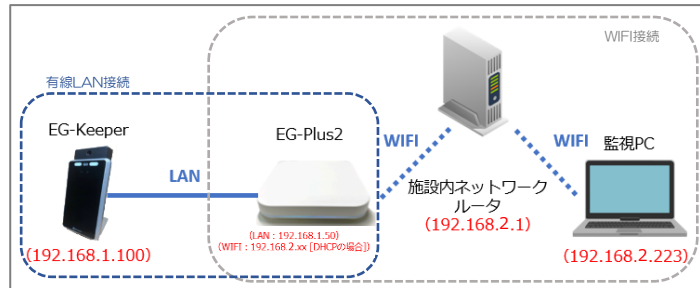

EG-Plus2

(EG-Keeperインターフェース拡張ユニット)

EG-Keeperの機能を拡張させるインターフェース拡張ユニット！！

PCで管理

WEBサーバへ通知

データ拡張

EG-Keeperの基本データ+拡張ハードウェアのデータを集約して一元管理、JSONデータで送信

EG-Plus2

インターフェース拡張

様々なハードウェア*とのインターフェースをEG-Plus2にて集約

*集約可能なハードウェアは随時追加しております。

● EG-Plus2の管理画面イメージ

図1：EG-Plus2のダッシュボード画面イメージ図

図2：EG-Plus2のリアルタイムモニタ画面イメージ図

図3：EG-Plus2の設定画面イメージ図

● EG-Plus2を利用する場合のシステム構成イメージ図

図4：EG-Plus2を有線LANで接続する場合の構成イメージ図

図5：EG-Plus2をWiFiで接続する場合の構成イメージ図

● EG-Plus2の主な機能一覧

- EG-Keeperでの顔認証や検温データを他ソリューションのデータと連携
- 連携したデータはJSONフォーマットにて指定先WEBサーバへ送信
- 連携データは結果ログとして25万件まで保存
- ログデータはCSVファイルにてダウンロード
- 測定結果の状況によりアラートメールを通知
- 測定状況はリアルタイムでモニター（接続PC上において）