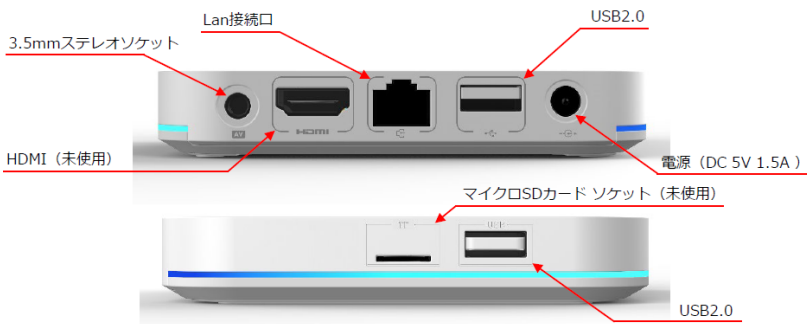

インターフェース拡張

様々なハードウェア*とのインターフェースをEG-Plus2にて集約

*集約可能なハードウェアは随時追加しております。

● EG-Plus2の管理画面イメージ

図1：EG-Plus2のダッシュボード画面イメージ図

図2：EG-Plus2のリアルタイムモニタ画面イメージ図

図3：EG-Plus2の設定画面イメージ図

● EG-Plus2を利用する場合のシステム構成イメージ図

図4：EG-Plus2を有線LANで接続する場合の構成イメージ図

図5：EG-Plus2をWiFiで接続する場合の構成イメージ図

● EG-Plus2の主な機能一覧

- EG-Keeperでの顔認証や検温データを他ソリューションのデータと連携
- 連携したデータはJSONフォーマットにて指定先WEBサーバへ送信
- 連携データは結果ログとして25万件まで保存
- ログデータはCSVファイルにてダウンロード
- 測定結果の状況によりアラートメールを通知
- 測定状況はリアルタイムでモニター（接続PC上において）

● EG-Plus2のハードウェア構成とスペック表

図6：EG-Plus2のハードウェア構成図

表1：EG-Plus2のハードウェアスペック表

項目	スペック
OS	Linux (Ubuntu MATE 21.04)
チップセット	Allwinner H616クアドコア 64ビット ARM Cortex-A53 1.5GHz
RAM	4GB(DDR3)
Flash ROM	64GB(eMMC)
WiFi	2.4 / 5 サポート
BlueTooth	5.0対応
外部 I/F	1×HDMI, HDMI 2.0, 1x CVBS USB2.0 x 2, micro SD, 3.5mm ヘッドフォンジャック
有線LAN	10/100/1000 Mbps
サイズ	110 x 110 x 18.5 mm
電源	DC 5V, 1.5A