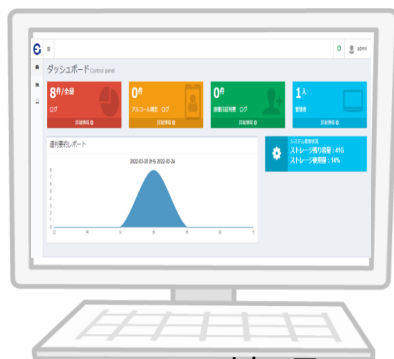

EG-Plus2

(EG-Keeperインターフェース拡張ユニット)

EG-Keeperの機能を拡張させるインターフェース拡張ユニット！！

PCで管理

WEBサーバへ通知

データ拡張

EG-Keeperの基本データ+拡張ハードウェアのデータを集約して一元管理、JSONデータで送信

EG-Plus2

インターフェース拡張

様々なハードウェア*とのインターフェースをEG-Plus2にて集約

*集約可能なハードウェアは随時追加しております。

● EG-Plus2の管理画面イメージ

図1：EG-Plus2のダッシュボード画面イメージ図

図2：EG-Plus2のリアルタイムモニタ画面イメージ図

図3：EG-Plus2の設定画面イメージ図

● EG-Plus2を利用する場合のシステム構成イメージ図

図4：EG-Plus2を有線LANで接続する場合の構成イメージ図

図5：EG-Plus2をWiFiで接続する場合の構成イメージ図

● EG-Plus2の主な機能一覧

- EG-Keeperでの顔認証や検温データを他ソリューションのデータと連携
- 連携したデータはJSONフォーマットにて指定先WEBサーバへ送信
- 連携データは結果ログとして25万件まで保存
- ログデータはCSVファイルにてダウンロード
- 測定結果の状況によりアラートメールを通知
- 測定状況はリアルタイムでモニター（接続PC上において）