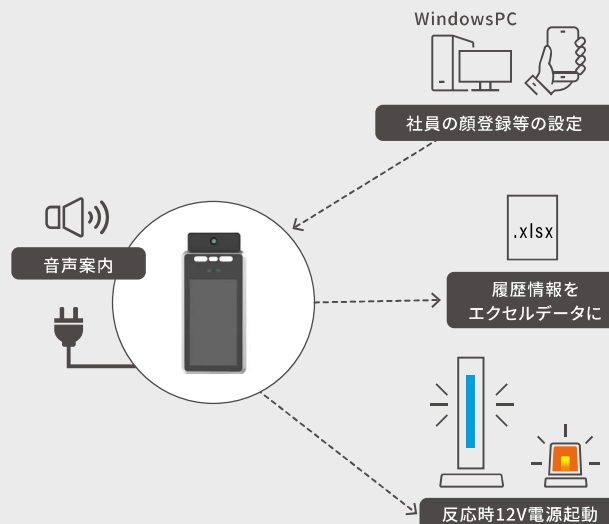

## 最も体温に近い『クチナカ』検温モード

口中検温モードは、AI 顔認証機能を活用した新しい検温方式です。顔認証機能により口の中を特定、口腔内の表面温度の一番高い場所を抽出し、検温します。従来の検温方式（額の位置を特定し、その中から一番温度の高い場所を測定する）と比較した場合、外部環境の影響を受け難いという利点があり、より体温（腋窩体温）に近い検温が可能になります。従来の額検温方式では、外部の影響を受け易い事から、寒い環境下での検温や、（顔が気化熱により冷やされる為）発熱・発汗者の検温が正常に行えない場合がありましたが、口中検温ではこのような状況がなくなります。

## マスク着用での誤認識を補う『セキュリティー』モード。

セキュリティーモードは、認証精度が高い状態（マスクを外した状態）でのみ顔認証を実施させる機能です。セキュリティーモードを設定すると、顔認証時にマスクを外すように音声と文字で案内します。  
※マスクを外さない場合は顔認証を行いません。

**Eeye** テクノロジー搭載

製品サイト <http://eeye.jp/>

# LATEST TECHNOLOGY

最先端AI技術による測定 & 検出

瞬時に顔認識と体表面温度測定。  
マスクやヘルメットのチェックも。

体表面温度測定0.3秒の超高速認識を誇る最先端AI技術を搭載。体表面温度測定精度は±0.2℃の正確さ、顔認識の精度も高く、マスクの他に、性別・年齢・メガネ・帽子・ヘルメットなどの検出や表情の認識も可能です。音声案内による注意喚起も行えます。

音声で案内することが可能で、その場にいる人や本人に注意喚起することができます。

# EASY SETUP

単体でのご利用の場合

PC・スマホのWEBブラウザで簡単に設定できる。

単体利用なら、PC・スマホから有線LANまたはWi-Fiを使って装置内部の設定にアクセスして、顔登録や音声案内などの設定値を簡単に変更することが可能です。また、装置の利用時に接点信号で警告灯などを作動させることも設定可能です。