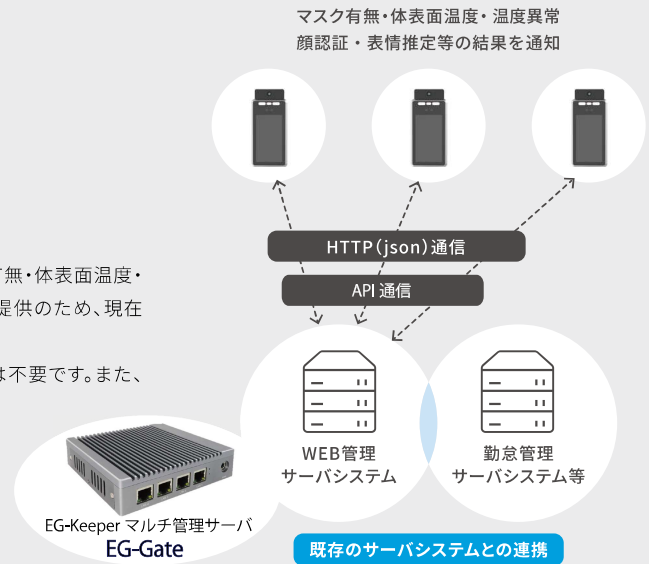

SMOOTH MANAGEMENT

管理サーバシステム連携

既存のサーバシステムとの連携で
顔登録とログの管理の一元化が可能。
ランニングコストもかかりません。

専用のWEB管理サーバシステム内管理アプリで複数端末を一括管理。マスクの有無・体表面温度・体表面温度異常等の解析結果も個別に管理できます。HTTPインターフェース提供のため、現在運用中の勤怠管理サーバシステム等との連携も可能です。*

エッジ解析なので、システム費用・ライセンス費用もないのでランニングコストは不要です。また、認識時のデータはエクセルデータとして保存することが可能です。

※連携システムの構築には別途費用がかかります。