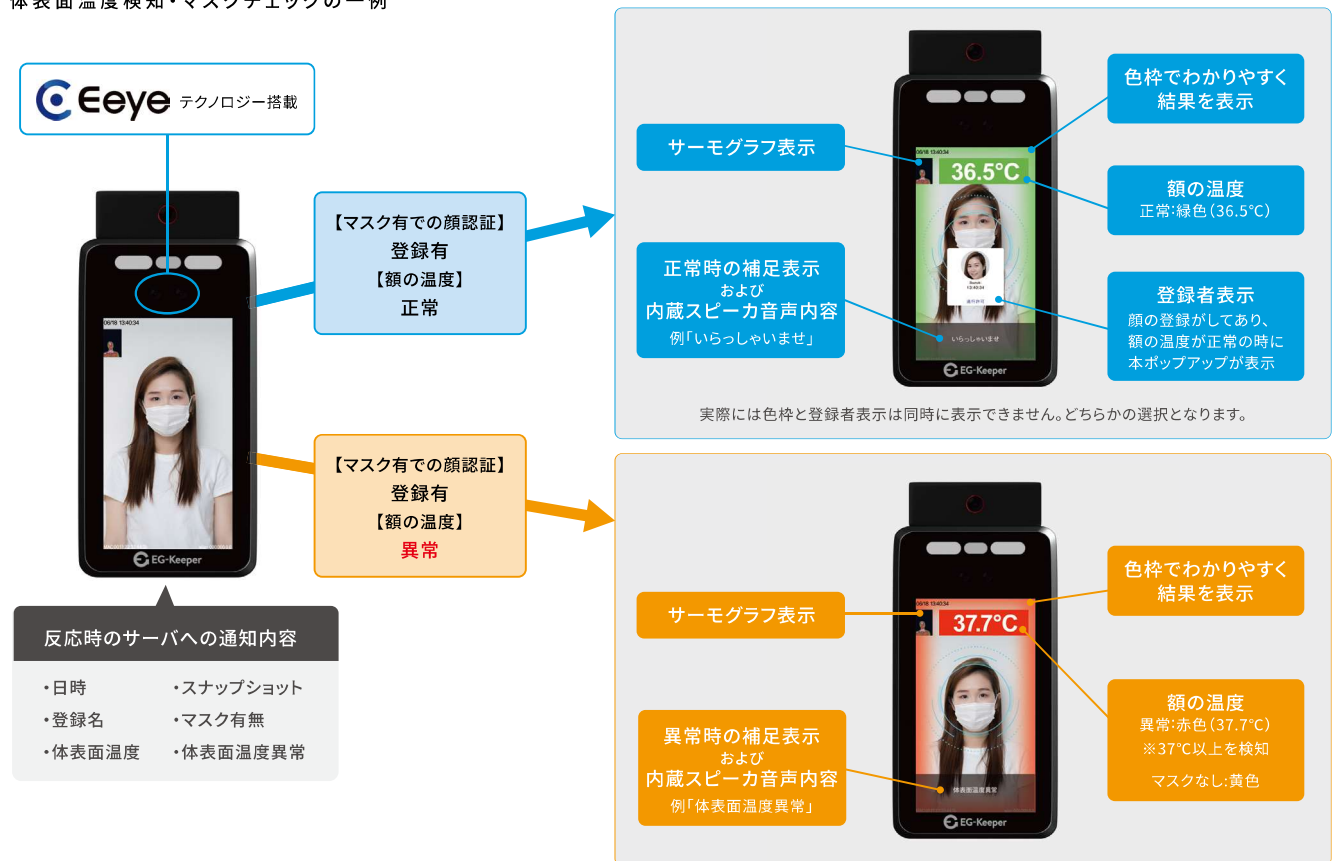

# 「EG-Keeper®」はマスク着用での顔認識と体表面温度検知がエッジで処理可能な顔認証パネルです。

エッジ処理で高速かつ正確に顔認識ができるエッジAI解析カメラEeye(イーアイ)搭載。マスク着用でも顔解析が可能。また、サーモグラフによる体表面温度検知機能も搭載し、顔認証と合わせて体表面温度検知による入退出の管理も可能です。

人物の推定(年齢・性別・感情)を  
0.1秒で10人解析&99%識別。

実際の人物が写真や動画内の人物かの識別率も  
98%の精度で実現。勤怠管理にも◎  
(マスク着用時の識別率は92%)

画面に複数人映っても全員の解析情報の出力ができ、勤怠管理用信号の出力も可能です。コロナ対策だけでなく、様々な用途への拡張性を備えています。また、解析結果は音声での通知と合わせてサーバ側でも管理が可能です。

超高速エッジAIチップで  
ランニングコスト不要

エッジ解析による解析処理のため、サーバでの解析が必要なく、システム費用がかかりません。また、ライセンス費用もなくランニングコストがかかりません。

0.3秒高速測定&  
精度±0.2°Cの正確さ

高速認証可能な「Eeye」搭載で、スピーディかつ正確な測定を行います。列をなして測定しても渋滞を起こしません。

Wi-Fi APモード対応

ネットワーク環境のないところでも、管理が簡単にできるので、設置場所を選びません。

- 外部との接続は、12V接点、有線LAN・無線LAN、USB
- サンプルアプリケーション提供

【EG-Keeper®の検温について】体温とは耳、舌下、腋下、直腸で測定した温度になります。EG-Keeper®の検温は額の表面温度を測定するものであって、体温測定ではなく参考値になります。

## TEMPERATURE SCREENING & MASK DETECTION

体表面温度検知・マスクチェックの一例